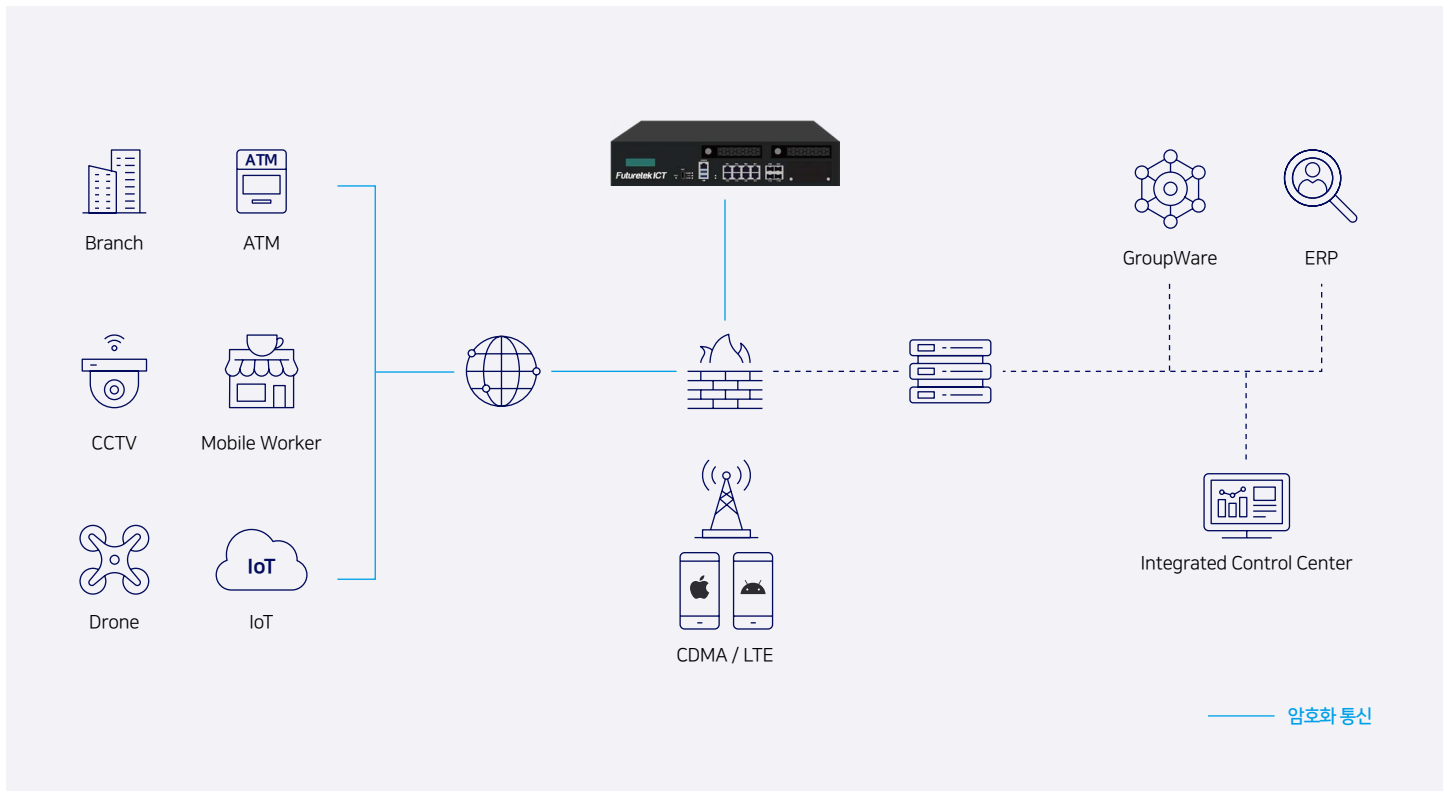

Smart Secure Access Gateway

COVID-19 등 변화하는 IT환경과 비대면 원격 접속 수요가 급증하면서 스마트워크 시대에 안전한 원격 접속을 위한 제품으로 SSL 프로토콜 암호화 기술 및 다양한 2-Factor 인증(사설/공인인증서, OTP, SMS-OTP, APP OTP, 생체 인증) 등을 통해 안전한 통신 채널을 제공하여, 원격지 및 최신의 사용자 환경에서 인터넷을 이용해 기업 내부 정보시스템을 안전하게 사용할 수 있습니다.

또한, SSL PNS Client는 M2M 환경을 위한 자동 접속 Client 및 전용 Client API를 제공하며, CCTV, LTE 라우터에 SSL PNS Client가 탑재되어 안전하고 연속적인 M2M 서비스를 보장합니다.

Diagram

Firewall

- 명시적 유해 트래픽 제어
- 고성능 통합보안 솔루션
- 네트워크 가용성 제공
- 보안 정책 적용 기술

SSL VPN

- 다양한 OS 호환성 제공
- Smart Office/Smart Work
- 강화된 맞춤형 사용자 인증
- 적용 분야 : ATM, IIoT/IoT, 드론

Authentication

- 사설/공인 인증서 인증
- Google OTP 인증
- Android & iOS OTP 인증
- e-mail OTP 인증
- 생체 인증 : 지문 인증, 정맥 인증

Key Features