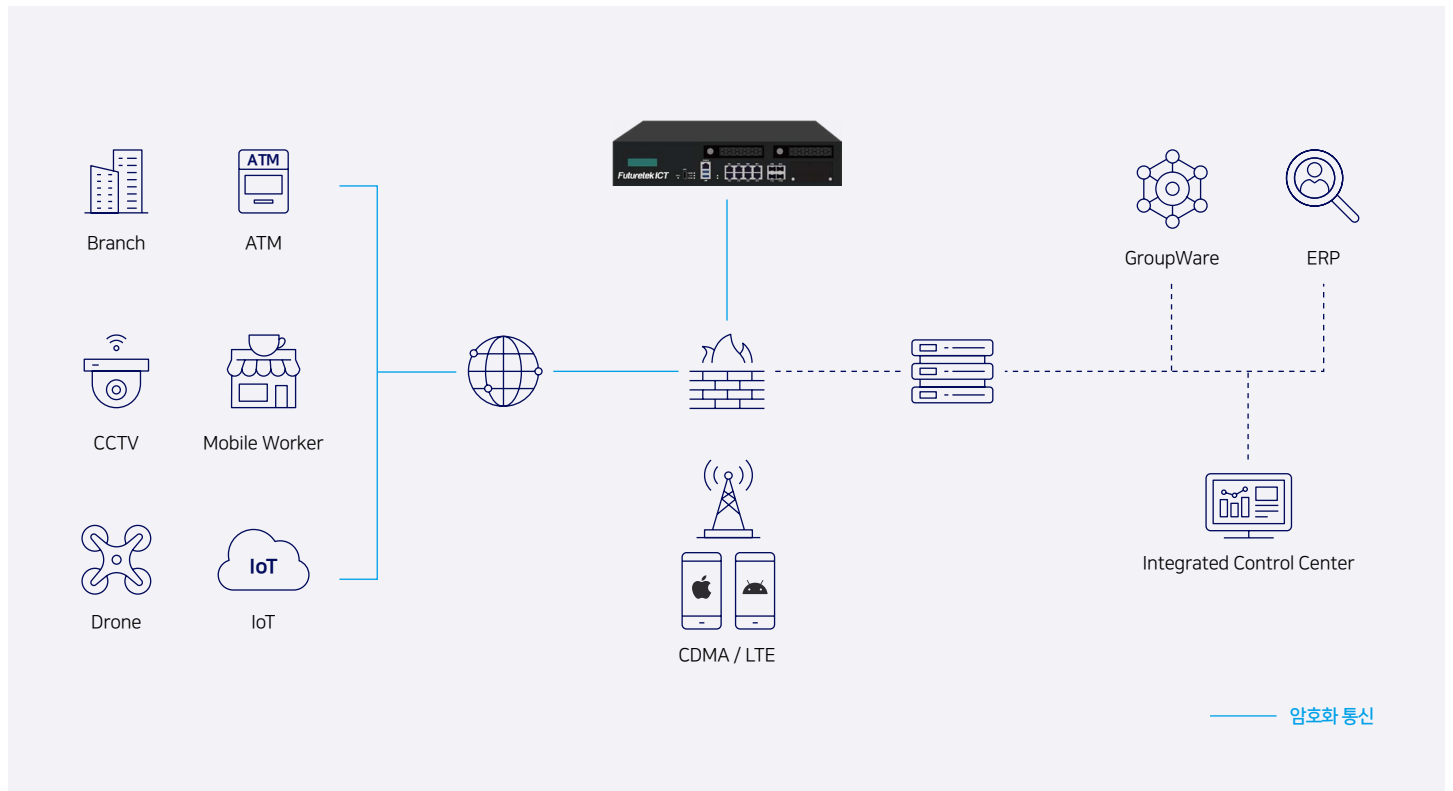

Smart Secure Access Gateway

COVID-19 등 변화하는 IT환경과 비대면 원격 접속 수요가 급증하면서 스마트워크 시대에 안전한 원격 접속을 위한 제품으로 SSL 프로토콜 암호화 기술 및 다양한 2-Factor 인증(사설/공인인증서, OTP, SMS-OTP, APP OTP, 생체 인증) 등을 통해 안전한 통신 채널을 제공하여, 원격지 및 최신의 사용자 환경에서 인터넷을 이용해 기업 내부 정보시스템을 안전하게 사용할 수 있습니다.

또한, SSL PNS Client는 M2M 환경을 위한 자동 접속 Client 및 전용 Client API를 제공하며, CCTV, LTE 라우터에 SSL PNS Client가 탑재되어 안전하고 연속적인 M2M 서비스를 보장합니다.

Diagram

Firewall	SSL VPN	Authentication
· 명시적 유해 트래픽 제어 · 고성능 통합보안 솔루션 · 네트워크 가용성 제공 · 보안 정책 적용 기술	· 다양한 OS 호환성 제공 · Smart Office/Smart Work · 강화된 맞춤형 사용자 인증 · 적용 분야 : ATM, IIoT/IoT, 드론	· 사설/공인 인증서 인증 · Google OTP 인증 · Android & iOS OTP 인증 · e-mail OTP 인증 · 생체 인증 : 지문 인증, 정맥 인증